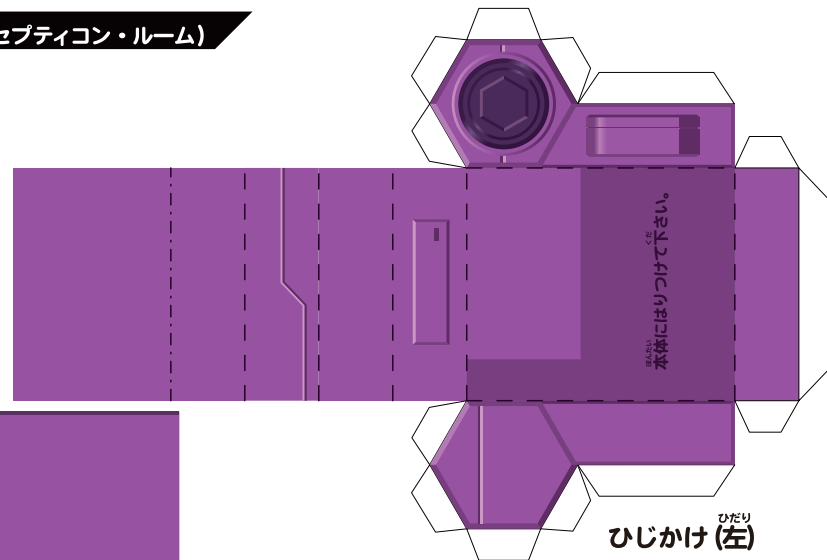

アムズ 劇場

紙からソファにトランスフォーム！アームズマイクロン・ソファ（ディセプティコン・ルーム）

アームズマイクロン達
を乗せてあそんでね。

やまおり
たにおり
のりしろ (やまおり)

かんせいず
完成図

ひじかけ (左)

ひじかけ (右)

自分だけの劇場を作ろう！