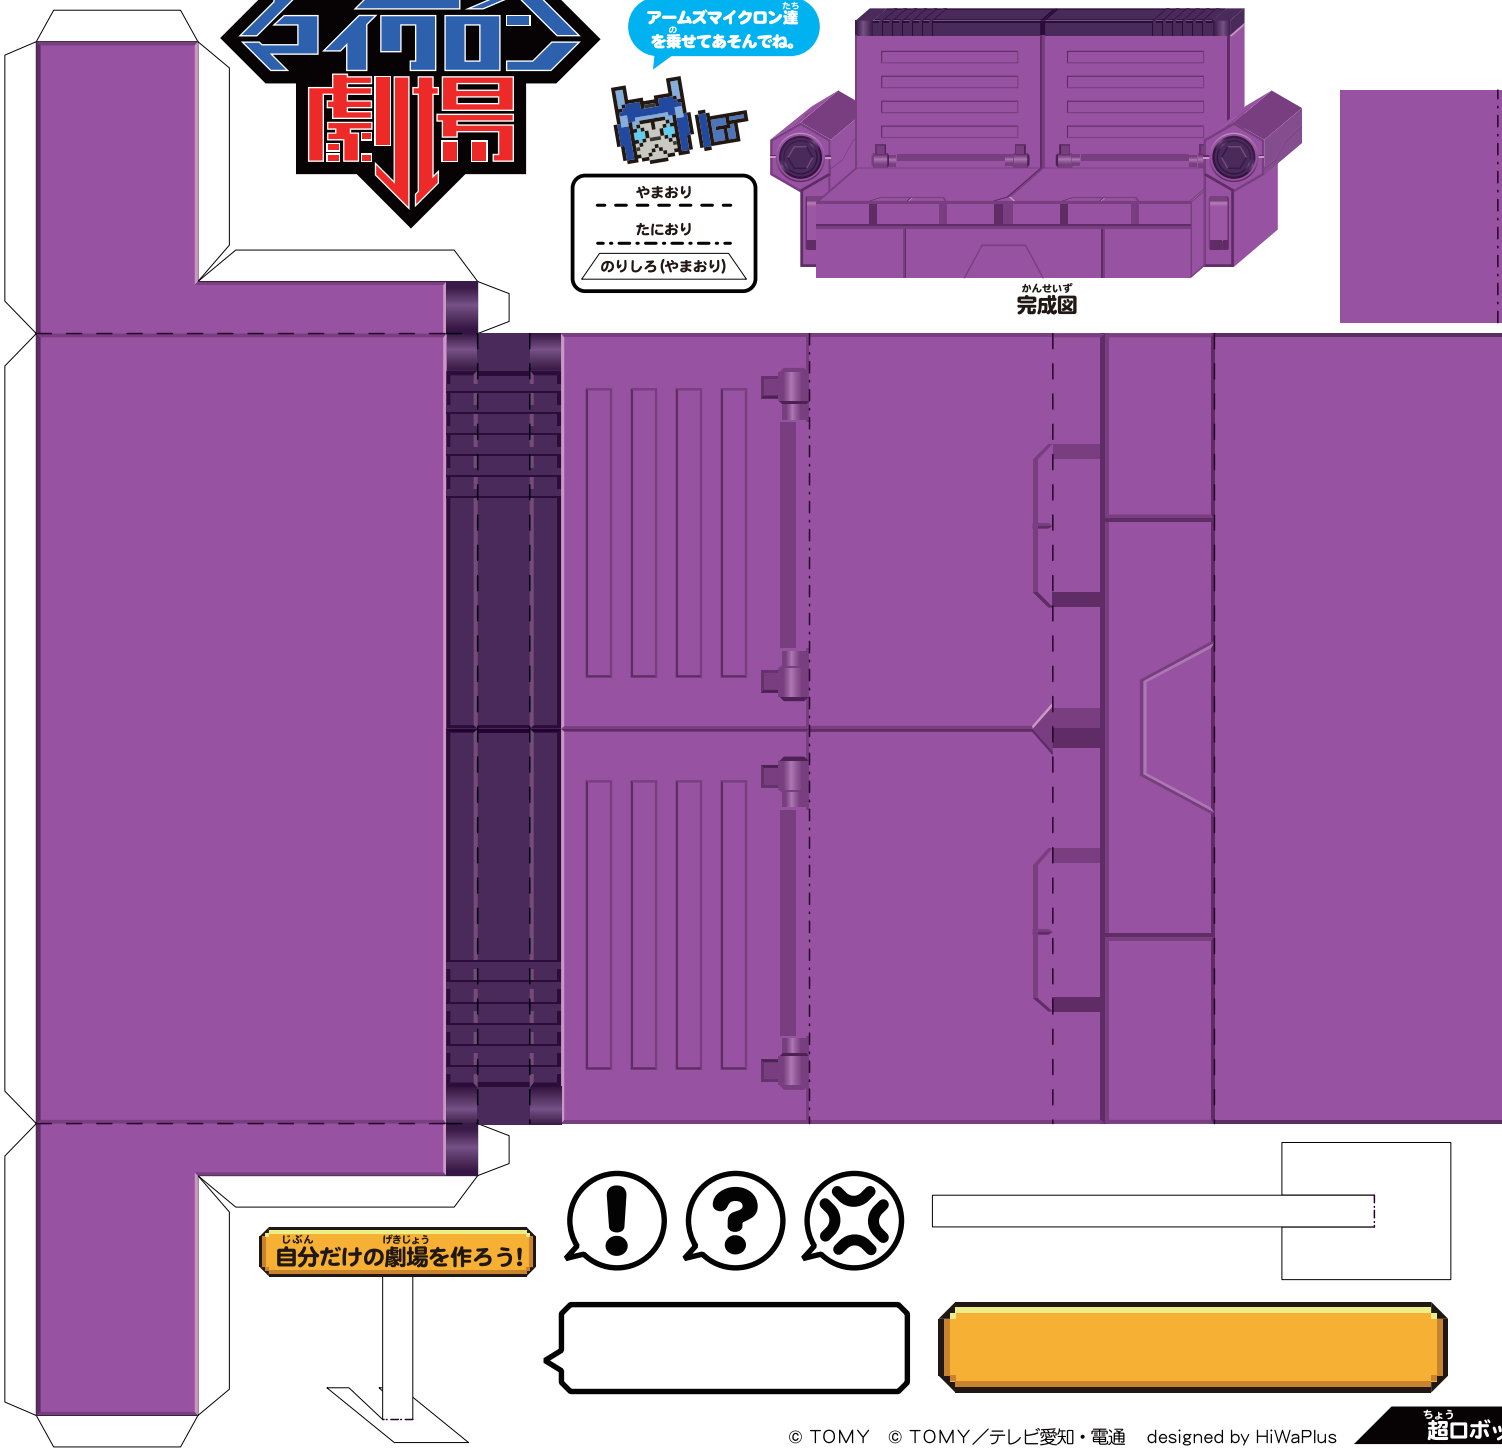

アムズ 劇場

紙からソファにトランスフォーム！アームズマイクロン・ソファ（ディセプティコン・ルーム）

アームズマイクロン達
を乗せてあそんでね。

やまおり
たにおり
のりしろ (やまおり)

かんせいず
完成図

ひじかけ (左)

ひじかけ (右)

自分だけの劇場を作ろう！