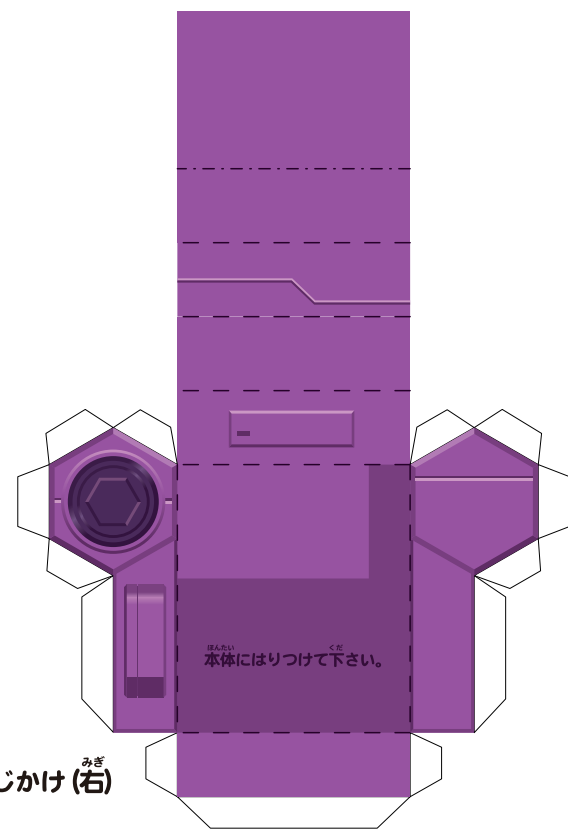

アムズ 劇場

紙からソファにトランスフォーム！アームズマイクロン・ソファ（ディセプティコン・ルーム）

アームズマイクロン達
を乗せてあそんでね。

やまおり
たにおり
のりしろ (やまおり)

かんせいず
完成図

ひじかけ (左)

ひじかけ (右)

自分だけの劇場を作ろう！